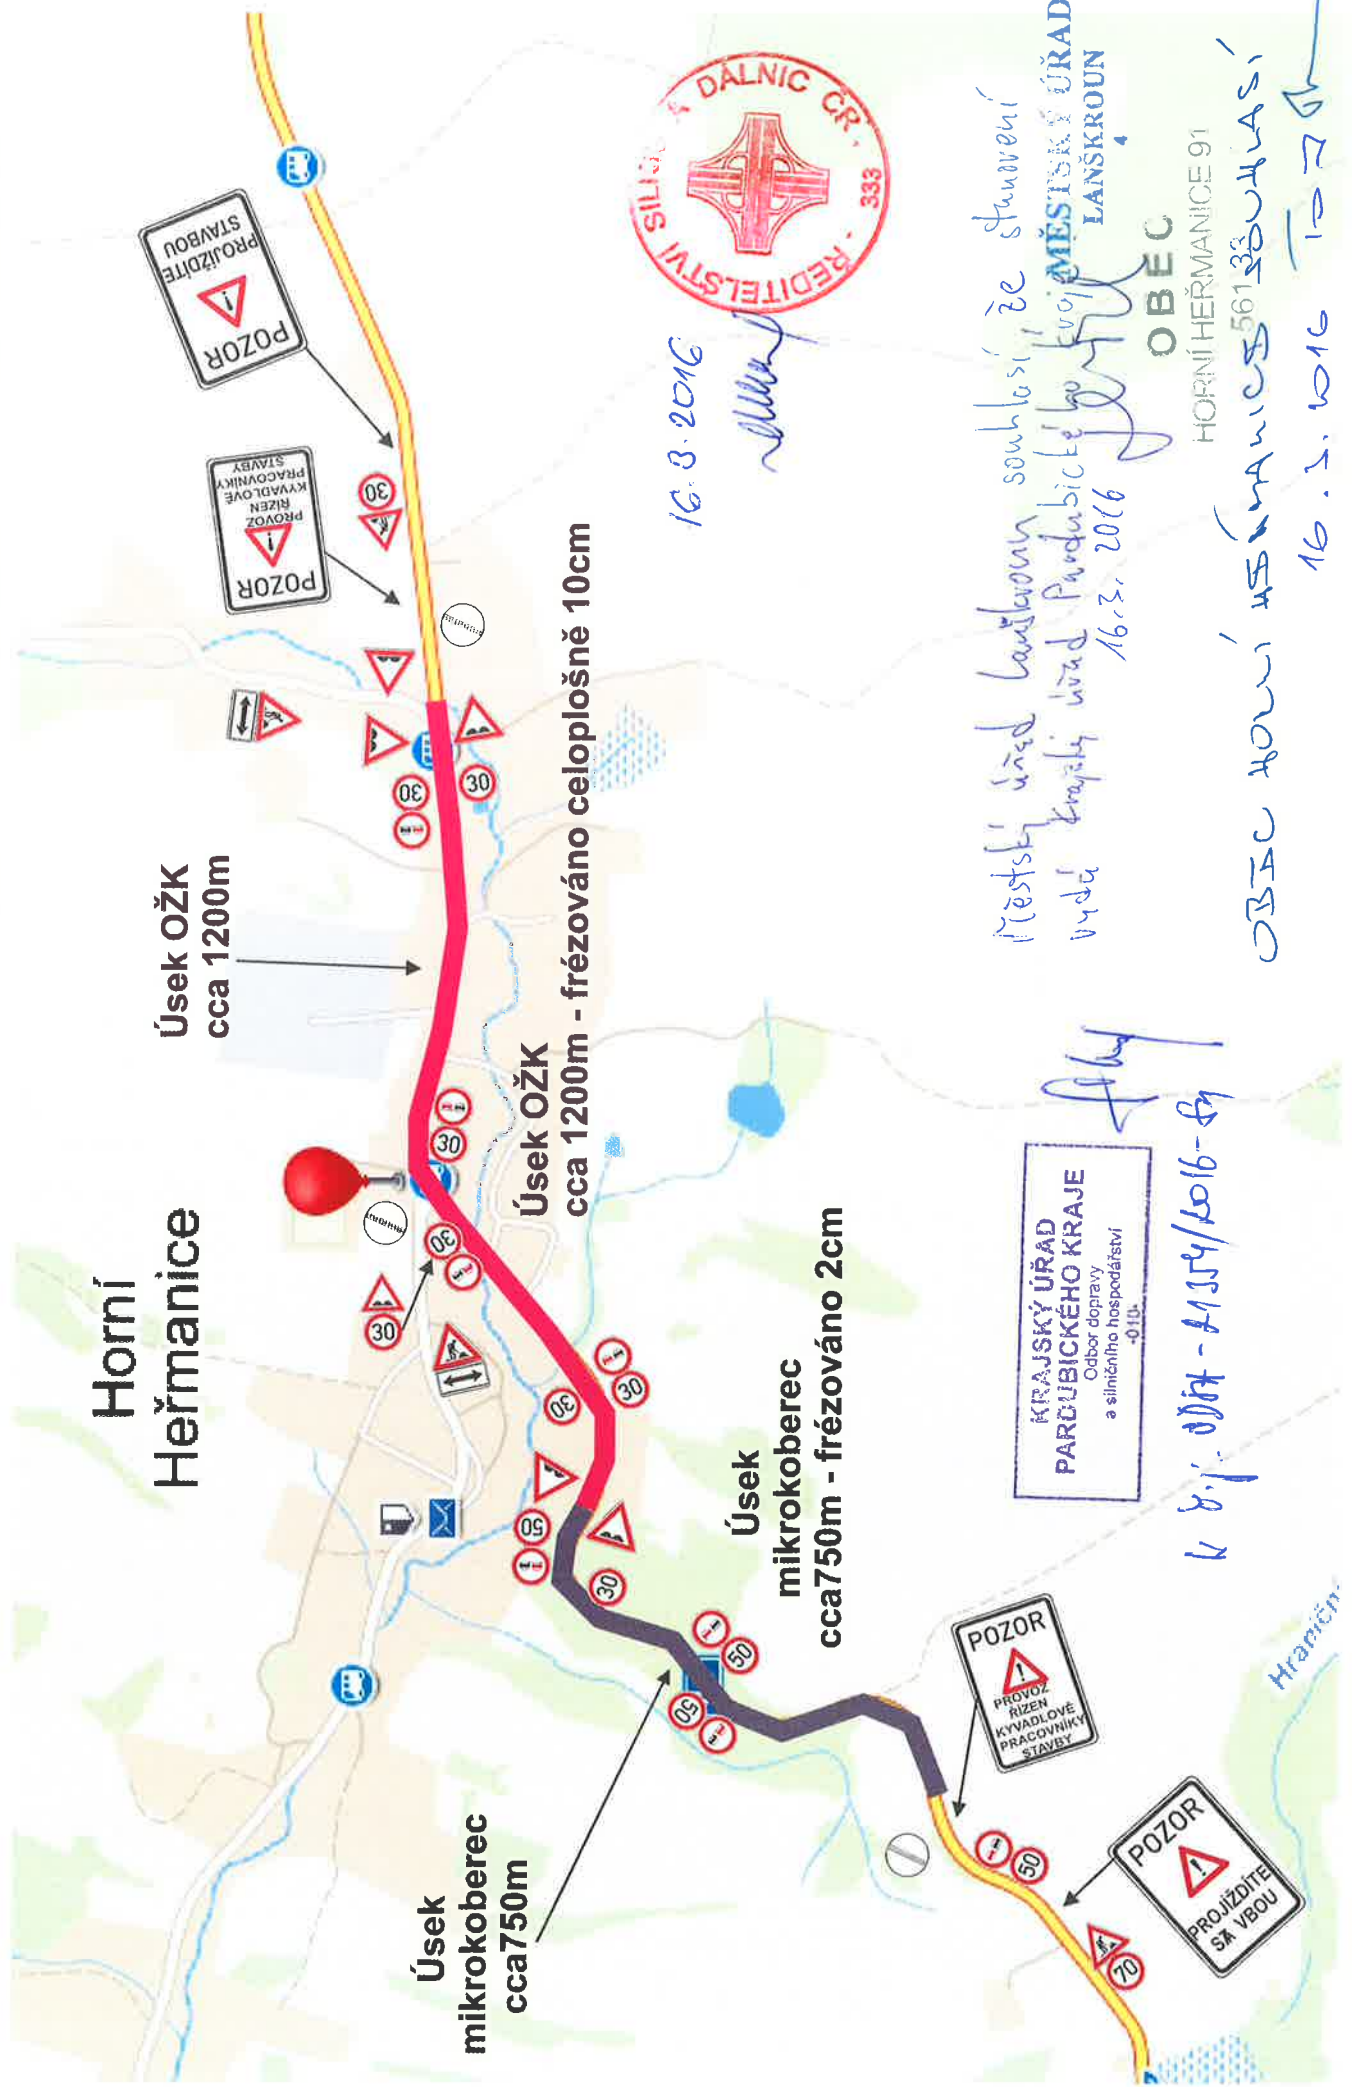

Dopravní omezení na silnici I/43 H. Heřmanice, OŽK, mikrokoberec, pracovní místo - oprava čel propustků. Termín: 4.4.2016 - 30.6.2016

Dopravní omezení na silnici I/43 H. Heřmanice, pokládka řízeno semaforů - MAX. 500m
Termín: 4.4.2016 - 30.6.2016

Dopravní omezení na silnici I/43 H. Heřmanice, pracovní místo - sanace.
Termín: 4.4.2016 - 30.6.2016

Dopravní omezení na silnici I/43 H. Heřmanice, pracovní místo - oprava čel propustků.
Termín: 4.4.2016 - 30.6.2016