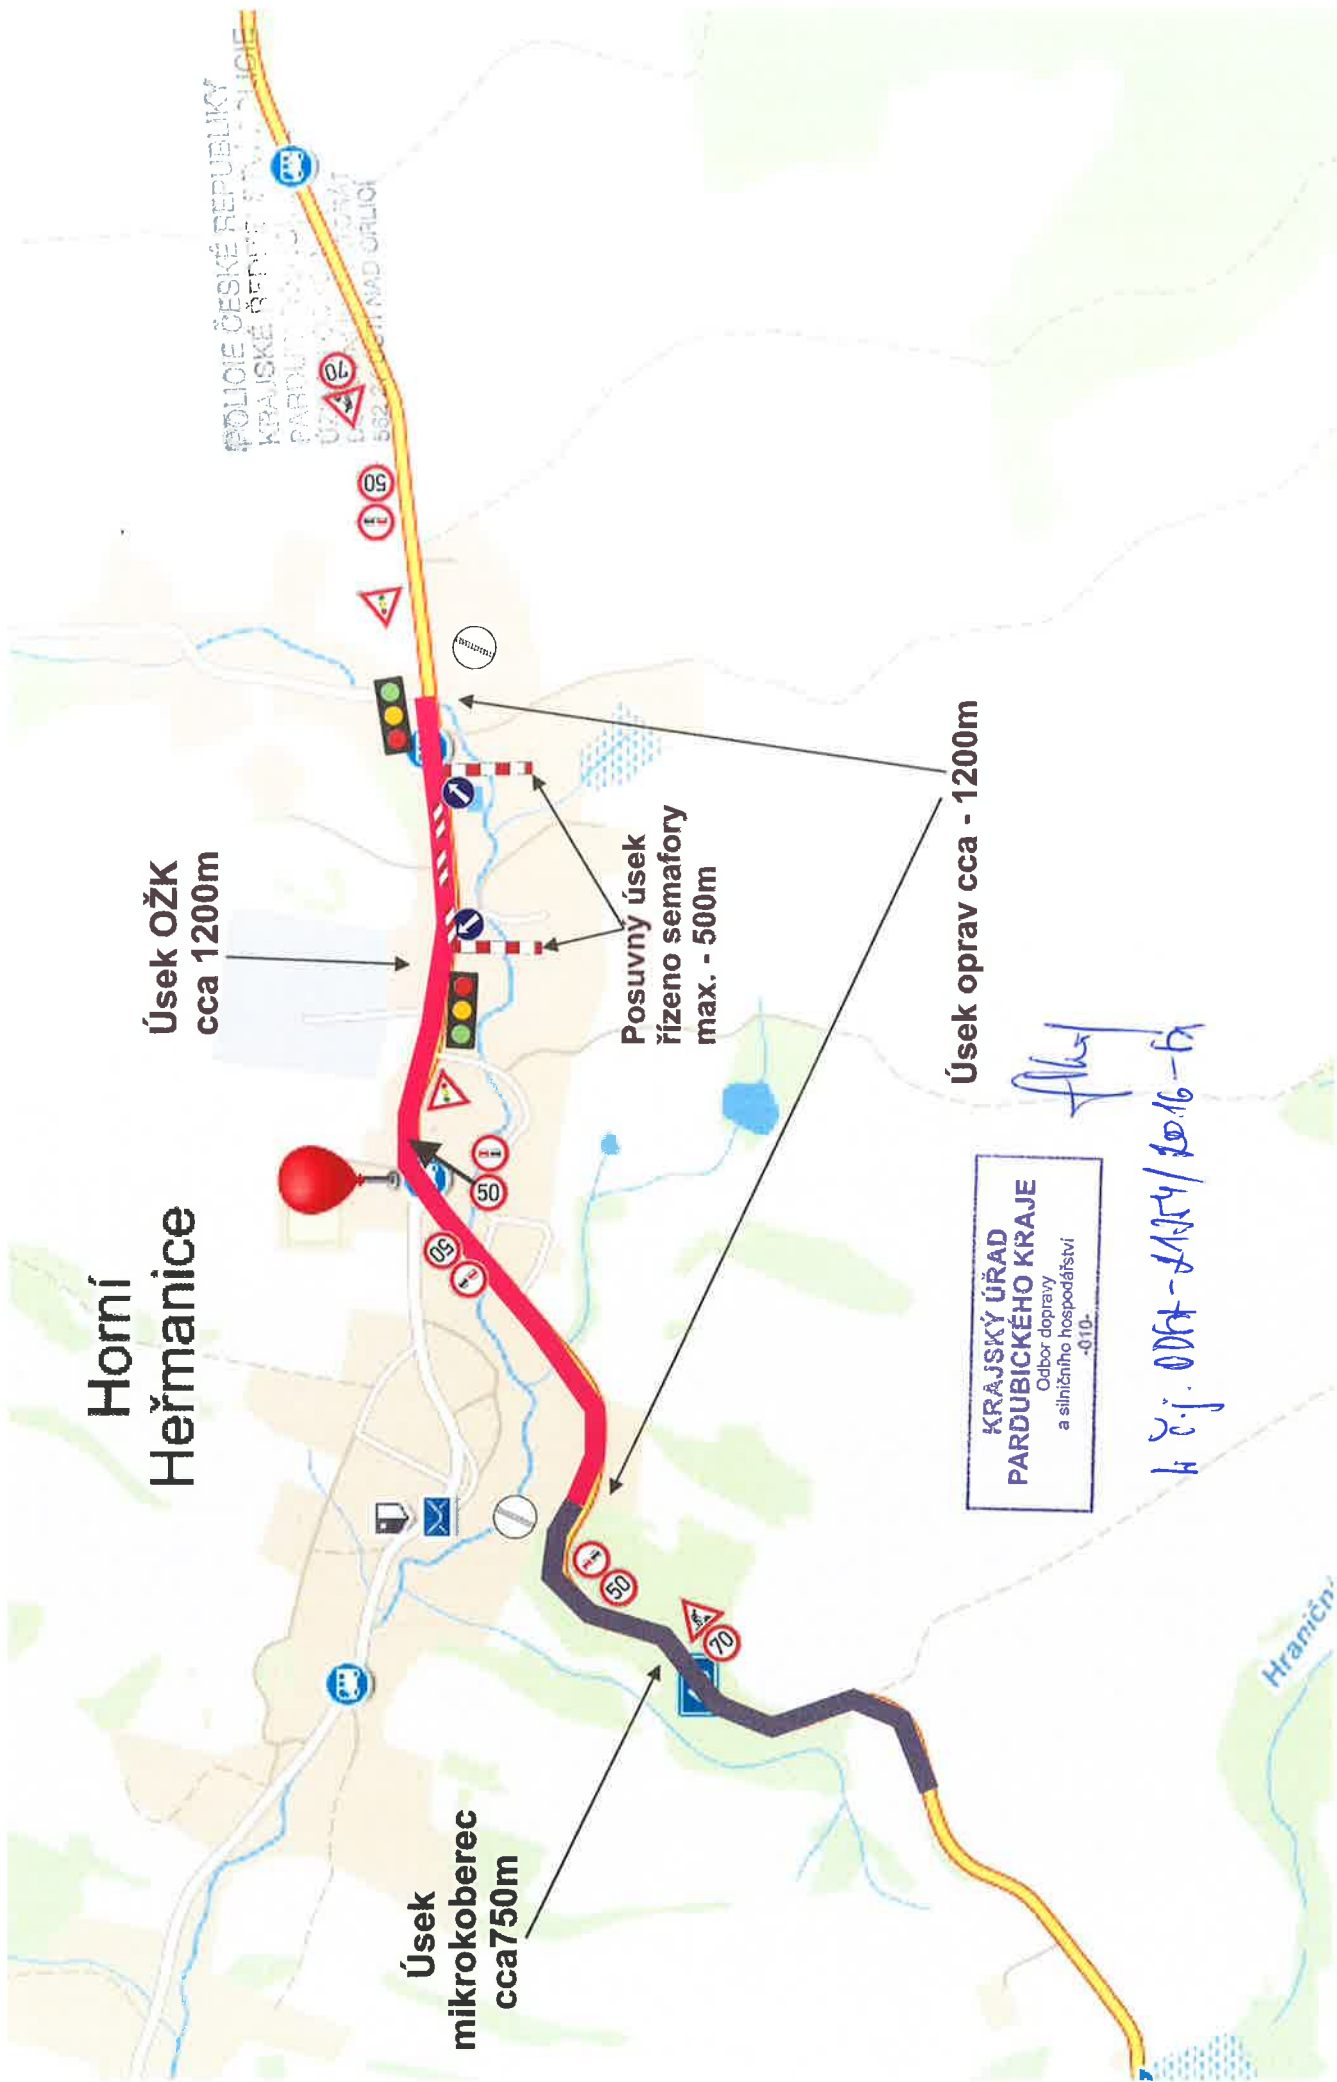

Dopravní omezení na silnici I/43 H. Heřmanice, OŽK, mikrokoberec, pracovní místo - oprava čel propustků. Termín: 4.4.2016 - 30.6.2016

Dopravní omezení na silnici I/43 H. Heřmanice, pokládka řízeno semaforů - MAX. 500m
Termín: 4.4.2016 - 30.6.2016

Dopravní omezení na silnici I/43 H. Heřmanice, pracovní místo - sanace.
Termín: 4.4.2016 - 30.6.2016

Dopravní omezení na silnici I/43 H. Heřmanice, pracovní místo - oprava čel propustků.
Termín: 4.4.2016 - 30.6.2016