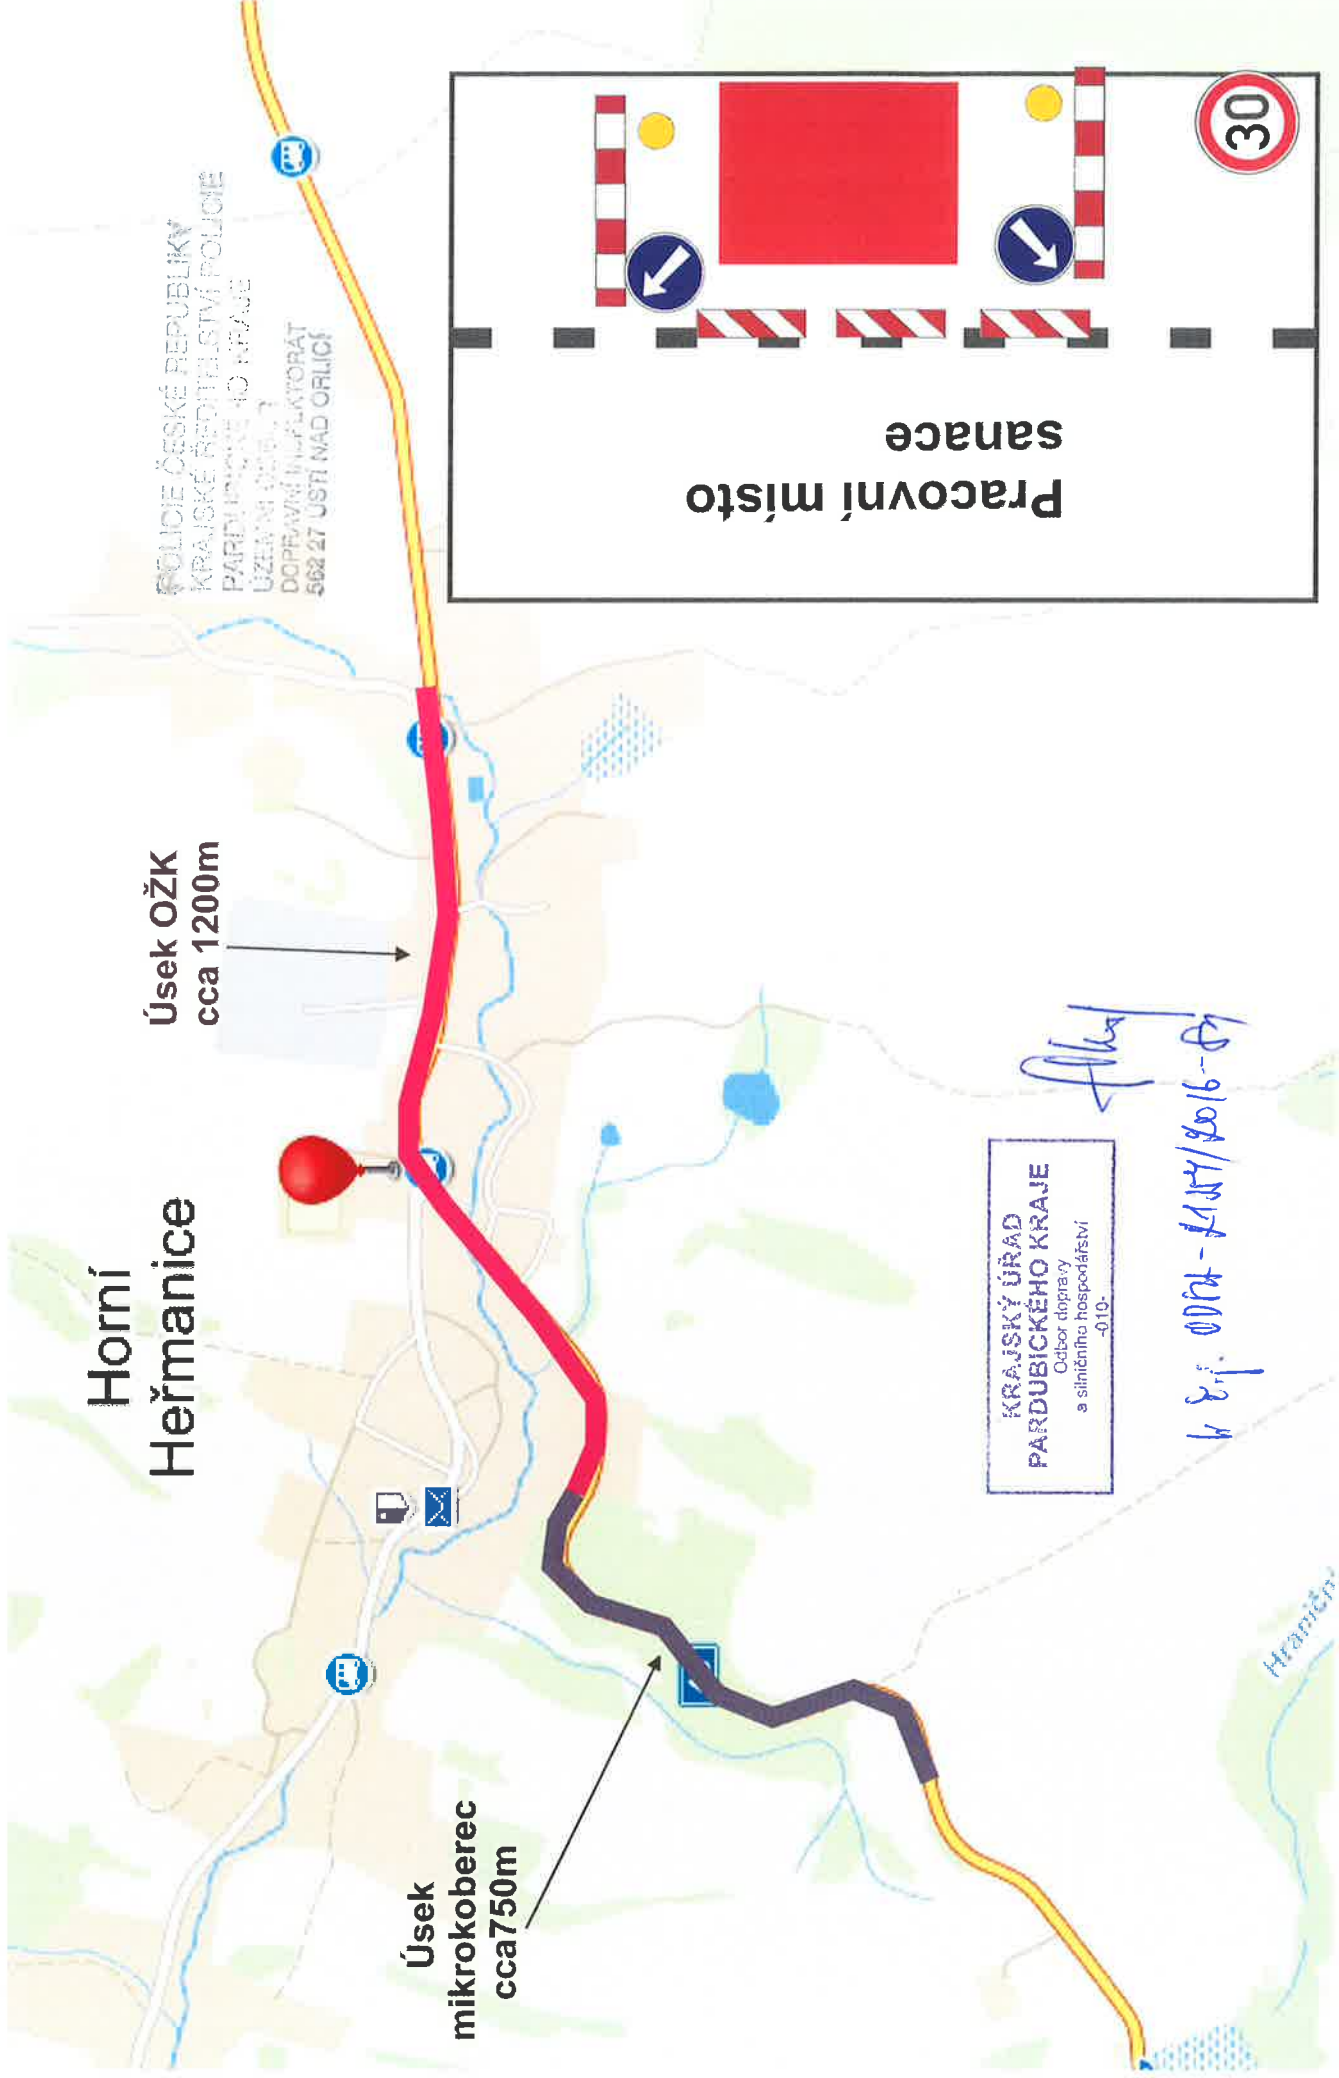

Dopravní omezení na silnici I/43 H. Heřmanice, OŽK, mikrokoberec, pracovní místo - oprava čel propustků. Termín: 4.4.2016 - 30.6.2016

Dopravní omezení na silnici I/43 H. Heřmanice, pokládka řízeno semaforů - MAX. 500m
Termín: 4.4.2016 - 30.6.2016

Dopravní omezení na silnici I/43 H. Heřmanice, pracovní místo - sanace.
Termín: 4.4.2016 - 30.6.2016

Dopravní omezení na silnici I/43 H. Heřmanice, pracovní místo - oprava čel propustků.
Termín: 4.4.2016 - 30.6.2016